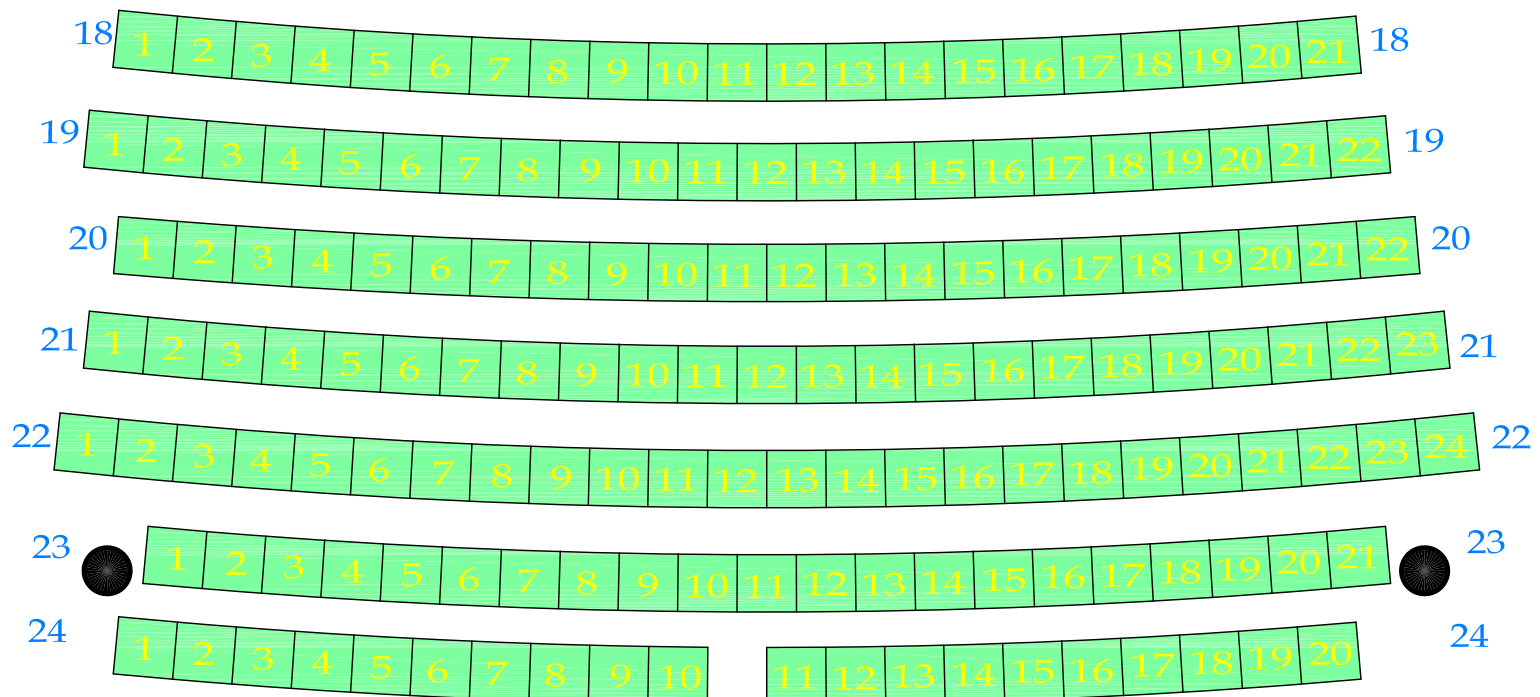

SCENE

SAL: 380 seter

RAD

RAD

GALLERI: 153 seter

Totalt 153 + 380 = 533 seter