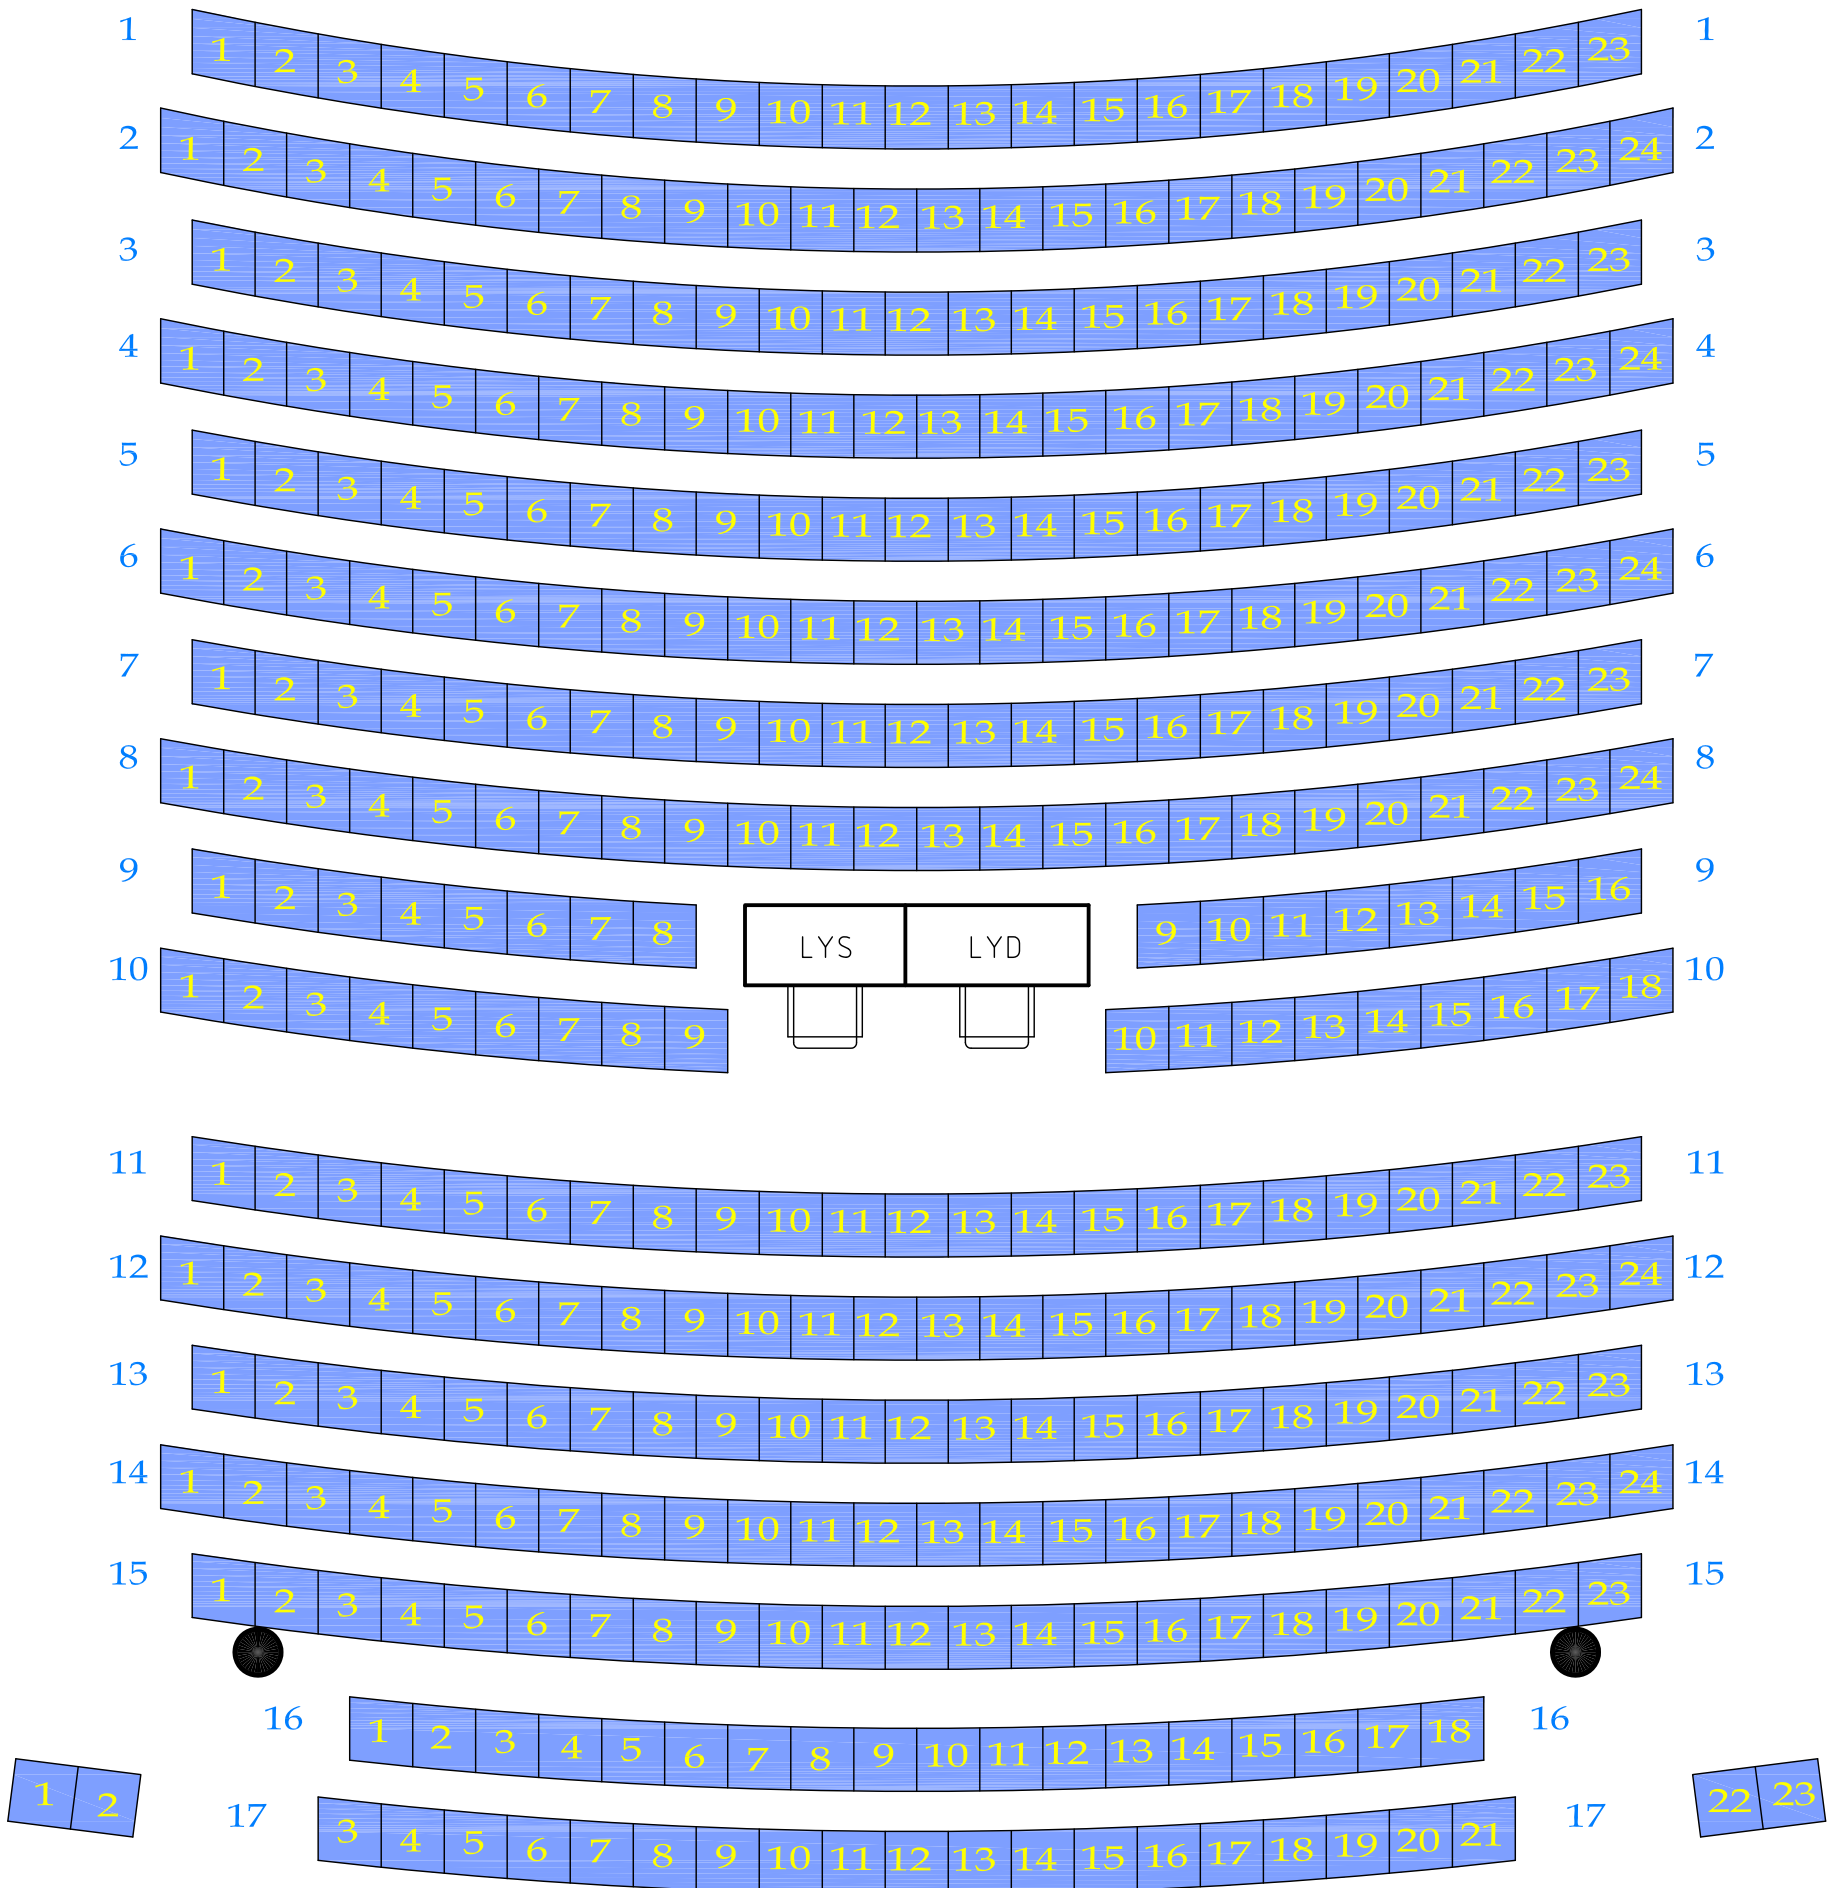

SCENE

SAL: 380 seter

RAD

RAD

GALLERI: 153 seter

Totalt 153 + 380 = 533 seter